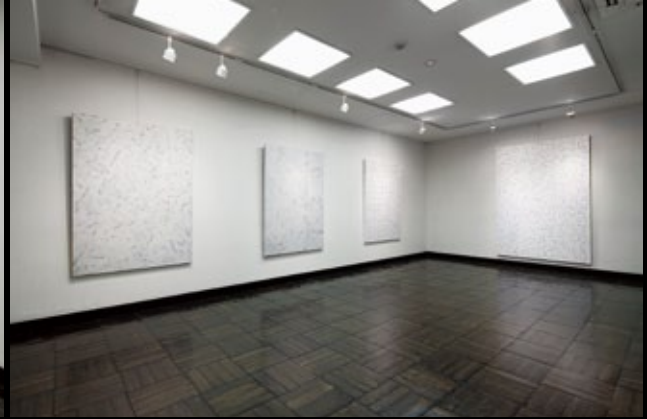

平塚良一 HIRATSUKA Ryoichi 2013

[平塚良一展] 2013年12月2日 - 7日、櫟画廊